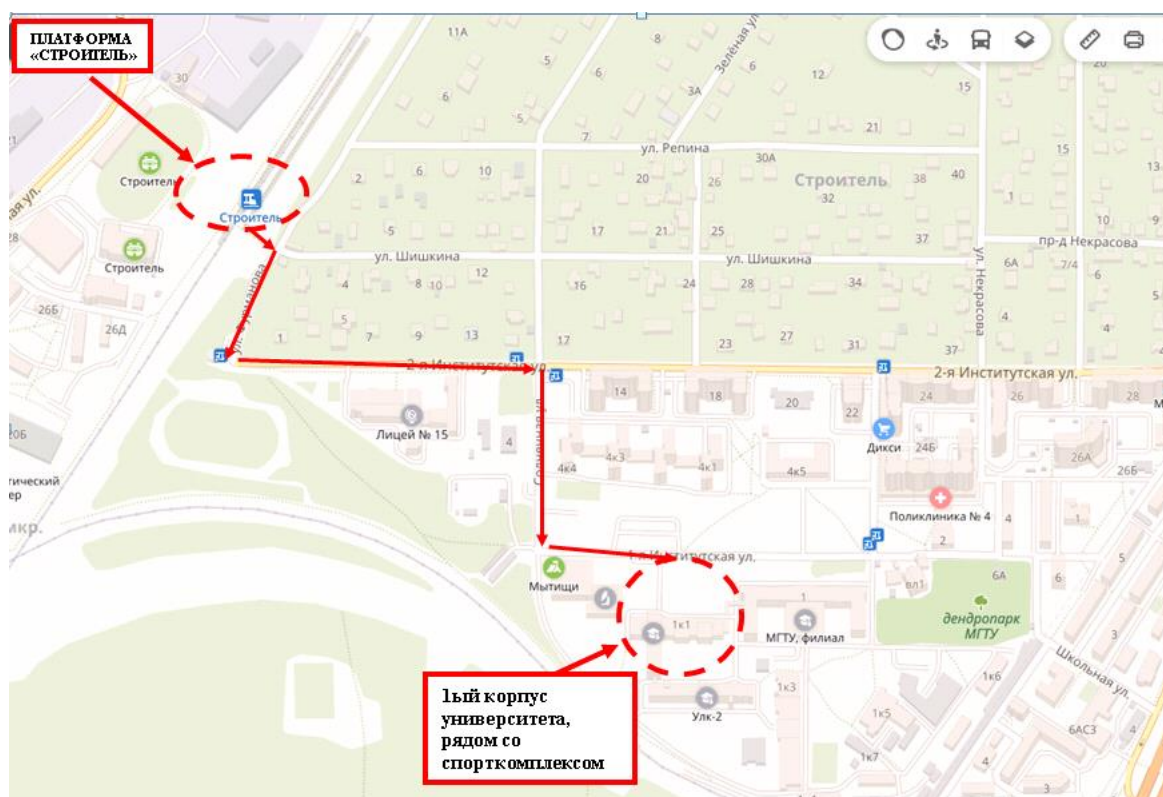

## Уважаемые участники семинара «Оценка безопасности деревьев. Риски падения»!

Напоминаем Вам, что семинар состоится 06 июня по адресу:

Московская обл., г. Мытищи, ул. 1-я Институтская, д. 1, Мытищинский филиал МГТУ им. Н. Э. Баумана, 1ый корпус университета, ауд. 1222.

Начало регистрации участников семинара в 9:00.

До МФ МГТУ им. Н. Э. Баумана можно добраться либо на общественном транспорте, либо на автомобиле, указав в навигаторе адрес вуза.

### Проезд общественным транспортом:

До платформы «Строитель» ж. д. Ярославского направления (электрички на Пушкино, Софрино, Сергиев-Посад, Александров, Красноармейск), выход по переходу на правую сторону от Москвы, далее пешком 10 минут.

До станции «Подлипки-Дачные» ж. д. Ярославского направления (электрички на Монино, Фрязино, Фрязево, Болшево), выход по переходу на левую сторону от Москвы, далее маршрутным такси № 32 до конечной остановки, либо пешком 20 минут в сторону Москвы.