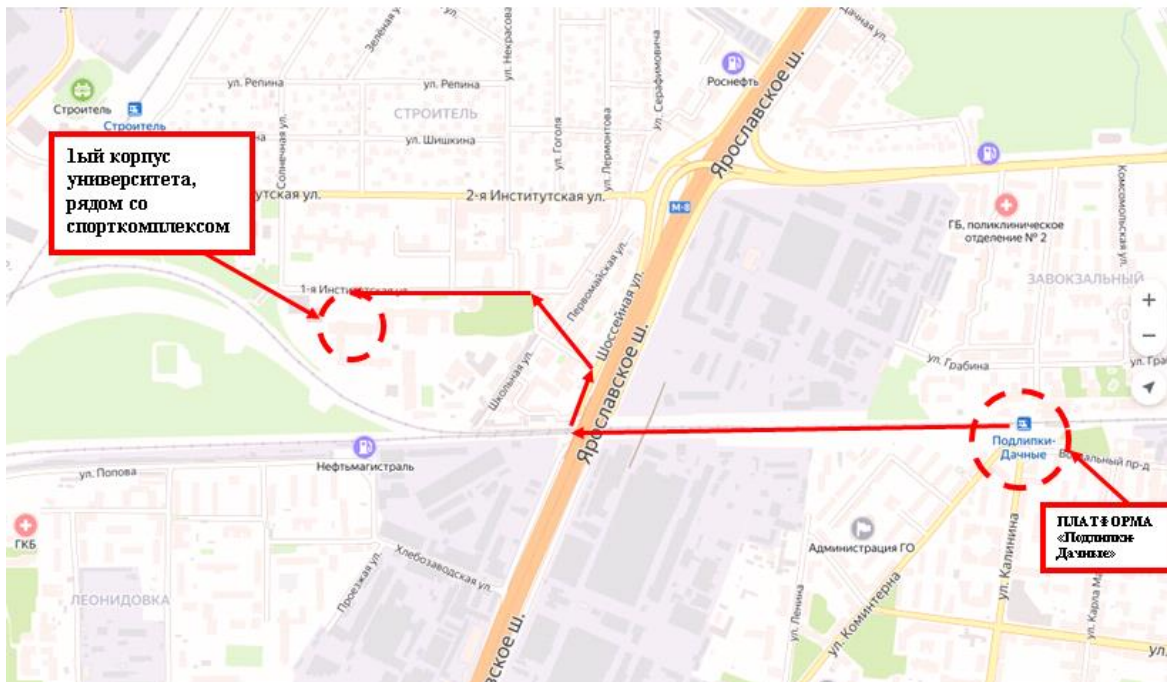

## Уважаемые участники семинара «Оценка безопасности деревьев. Риски падения»!

Напоминаем Вам, что семинар состоится 06 июня по адресу:

Московская обл., г. Мытищи, ул. 1-я Институтская, д. 1, Мытищинский филиал МГТУ им. Н. Э. Баумана, 1ый корпус университета, ауд. 1222.

Начало регистрации участников семинара в 9:00.

До МФ МГТУ им. Н. Э. Баумана можно добраться либо на общественном транспорте, либо на автомобиле, указав в навигаторе адрес вуза.

### Проезд общественным транспортом:

До платформы «Строитель» ж. д. Ярославского направления (электрички на Пушкино, Софрино, Сергиев-Посад, Александров, Красноармейск), выход по переходу на правую сторону от Москвы, далее пешком 10 минут.

До станции «Подлипки-Дачные» ж. д. Ярославского направления (электрички на Монино, Фрязино, Фрязево, Болшево), выход по переходу на левую сторону от Москвы, далее маршрутным такси № 32 до конечной остановки, либо пешком 20 минут в сторону Москвы.