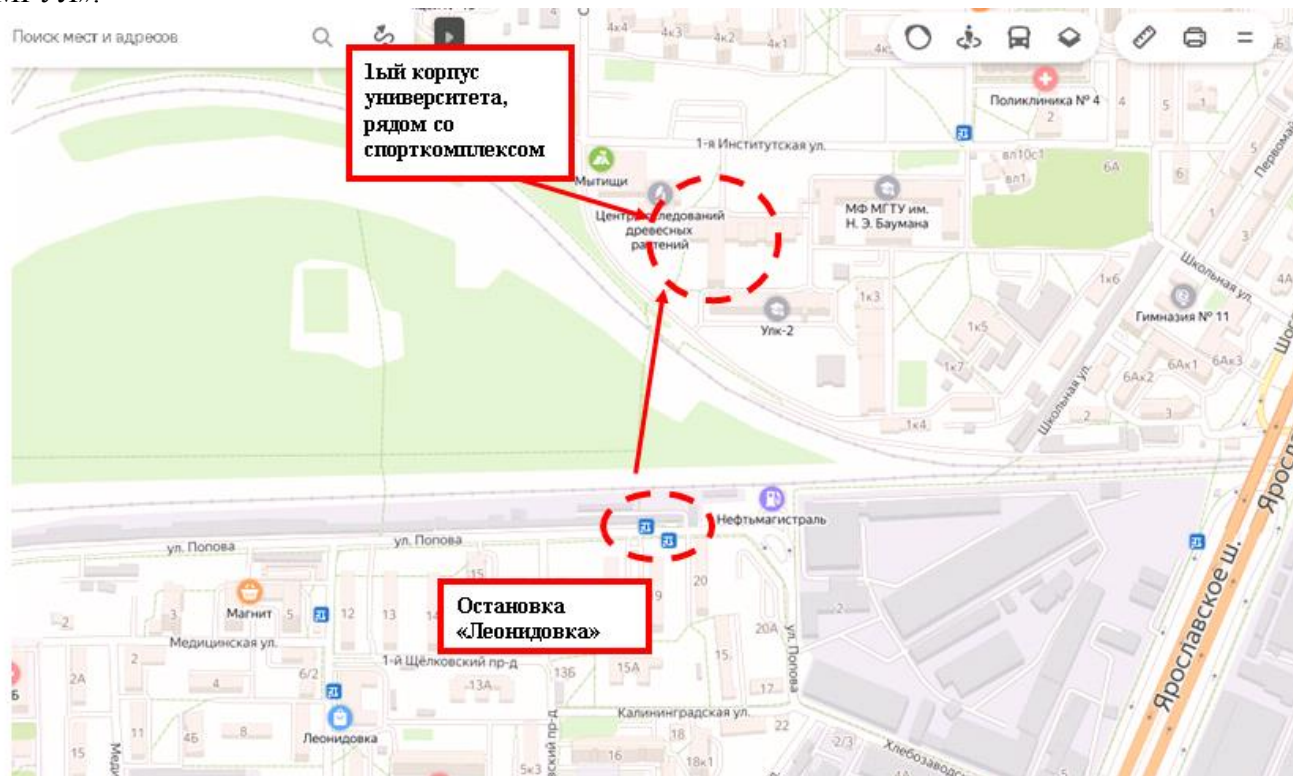

До станции «Мытищи» ж. д. Ярославского направления, далее 3 варианта:

Выход на правую сторону от Москвы, далее автобусом № 28 или маршрутным такси № 5 до остановки «Леонидовка», далее пешком 5 минут.

Выход по переходу на левую сторону от Москвы, далее автобусом № 10 или маршрутными такси № 13 или № 77 до конечной остановки «Леонидовка», далее пешком 5 минут.

Выход по переходу на левую сторону от Москвы, далее маршрутными такси № 19 до остановки «МГУЛ».

Контактную информацию и адрес Мытищинский филиал МГТУ им. Н. Э. Баумана можно посмотреть по ссылке - <https://mf.bmstu.ru/info/contacts/>

По всем интересующимся вопросам можно узнать по телефону 8 (903) 138-07-39, либо написать письмо на почту – school@zles.ru

Контактное лицо – Иван Гераськин